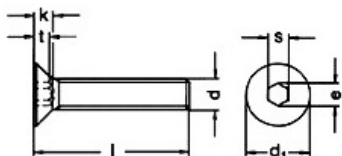

## Description:

Insex Screw, M6x20mm, Stainless Steel A2, DIN 7991, W/Hex

## Item number:

12.04.300-9

Units	Box	Carton	HS Code	Barcode
Pcs.	200	4800	7318155290	 5704866443937

d	M 6
l	20
b	20
d1 max.	12
e	4,58
k max.	3,3
s	4
t	2,5